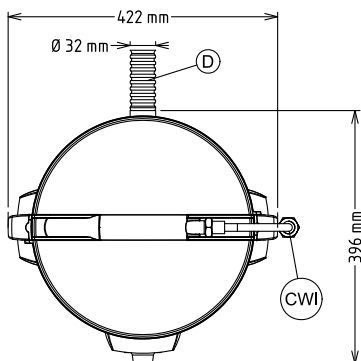

Approvazione: _____

Fronte

Lato

- CWII = Attacco acqua fredda
 D = Scarico acqua
 EI = Connessione elettrica

Alto

Elettrico

Tensione di alimentazione: 220-240 V/1N ph/50/60 Hz
Potenza installata max: 0.37 kW

Capacità

Prestazioni (fino a): 130 kg/ora
Capacità: 8 litri

Informazioni chiave

Dimensioni esterne, larghezza: 422 mm
Dimensioni esterne, profondità: 396 mm
Dimensioni esterne, altezza: 676 mm
Peso netto (kg): 23.5