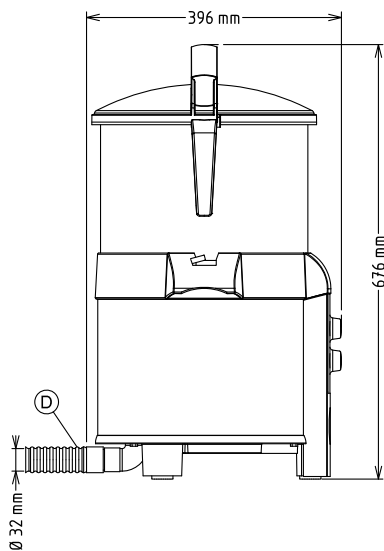

Lato

1. CWII = Attacco acqua fredda
   D = Scarico acqua
   EI = Connessione elettrica