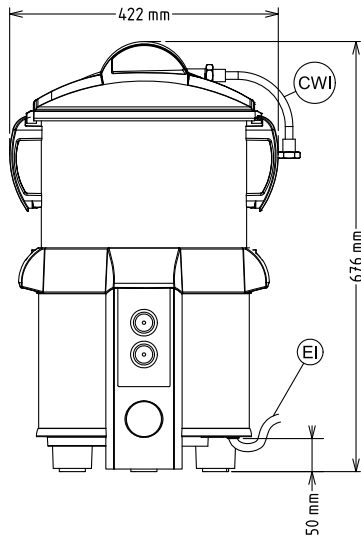

Fronte

Lato

1. CWII = Attacco acqua fredda
   D = Scarico acqua
   EI = Connessione elettrica

Alto

Elettrico

Tensione di alimentazione: 220-240 V/1N ph/50/60 Hz
Potenza installata max: 0.37 kW

Capacità

Prestazioni (fino a): 130 kg/ora
Capacità: 8 litri

Informazioni chiave

Dimensioni esterne, larghezza: 422 mm
Dimensioni esterne, profondità: 396 mm
Dimensioni esterne, altezza: 676 mm
Peso netto (kg): 23.5

Pelatrici verdure
T8E - Pelatrice verdure 8 kg - disco abrasivo, vasca estraibile & filtro

L'azienda si riserva il diritto di apportare modifiche ai prodotti senza preavviso